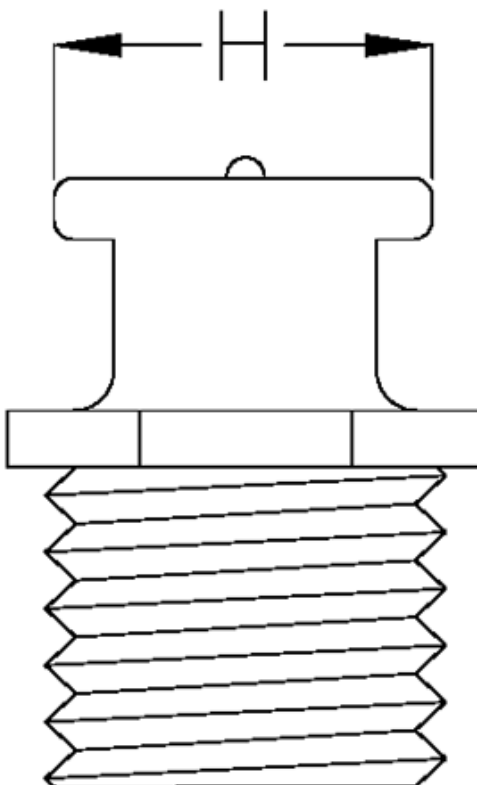

Varenummer: 53093205

Beskrivelse: KLEE Fladsmørenippel DIN 3404 Type M4
Ø10mm, M8x1,0

Mål

Gevind = M8x1,0

H = 22